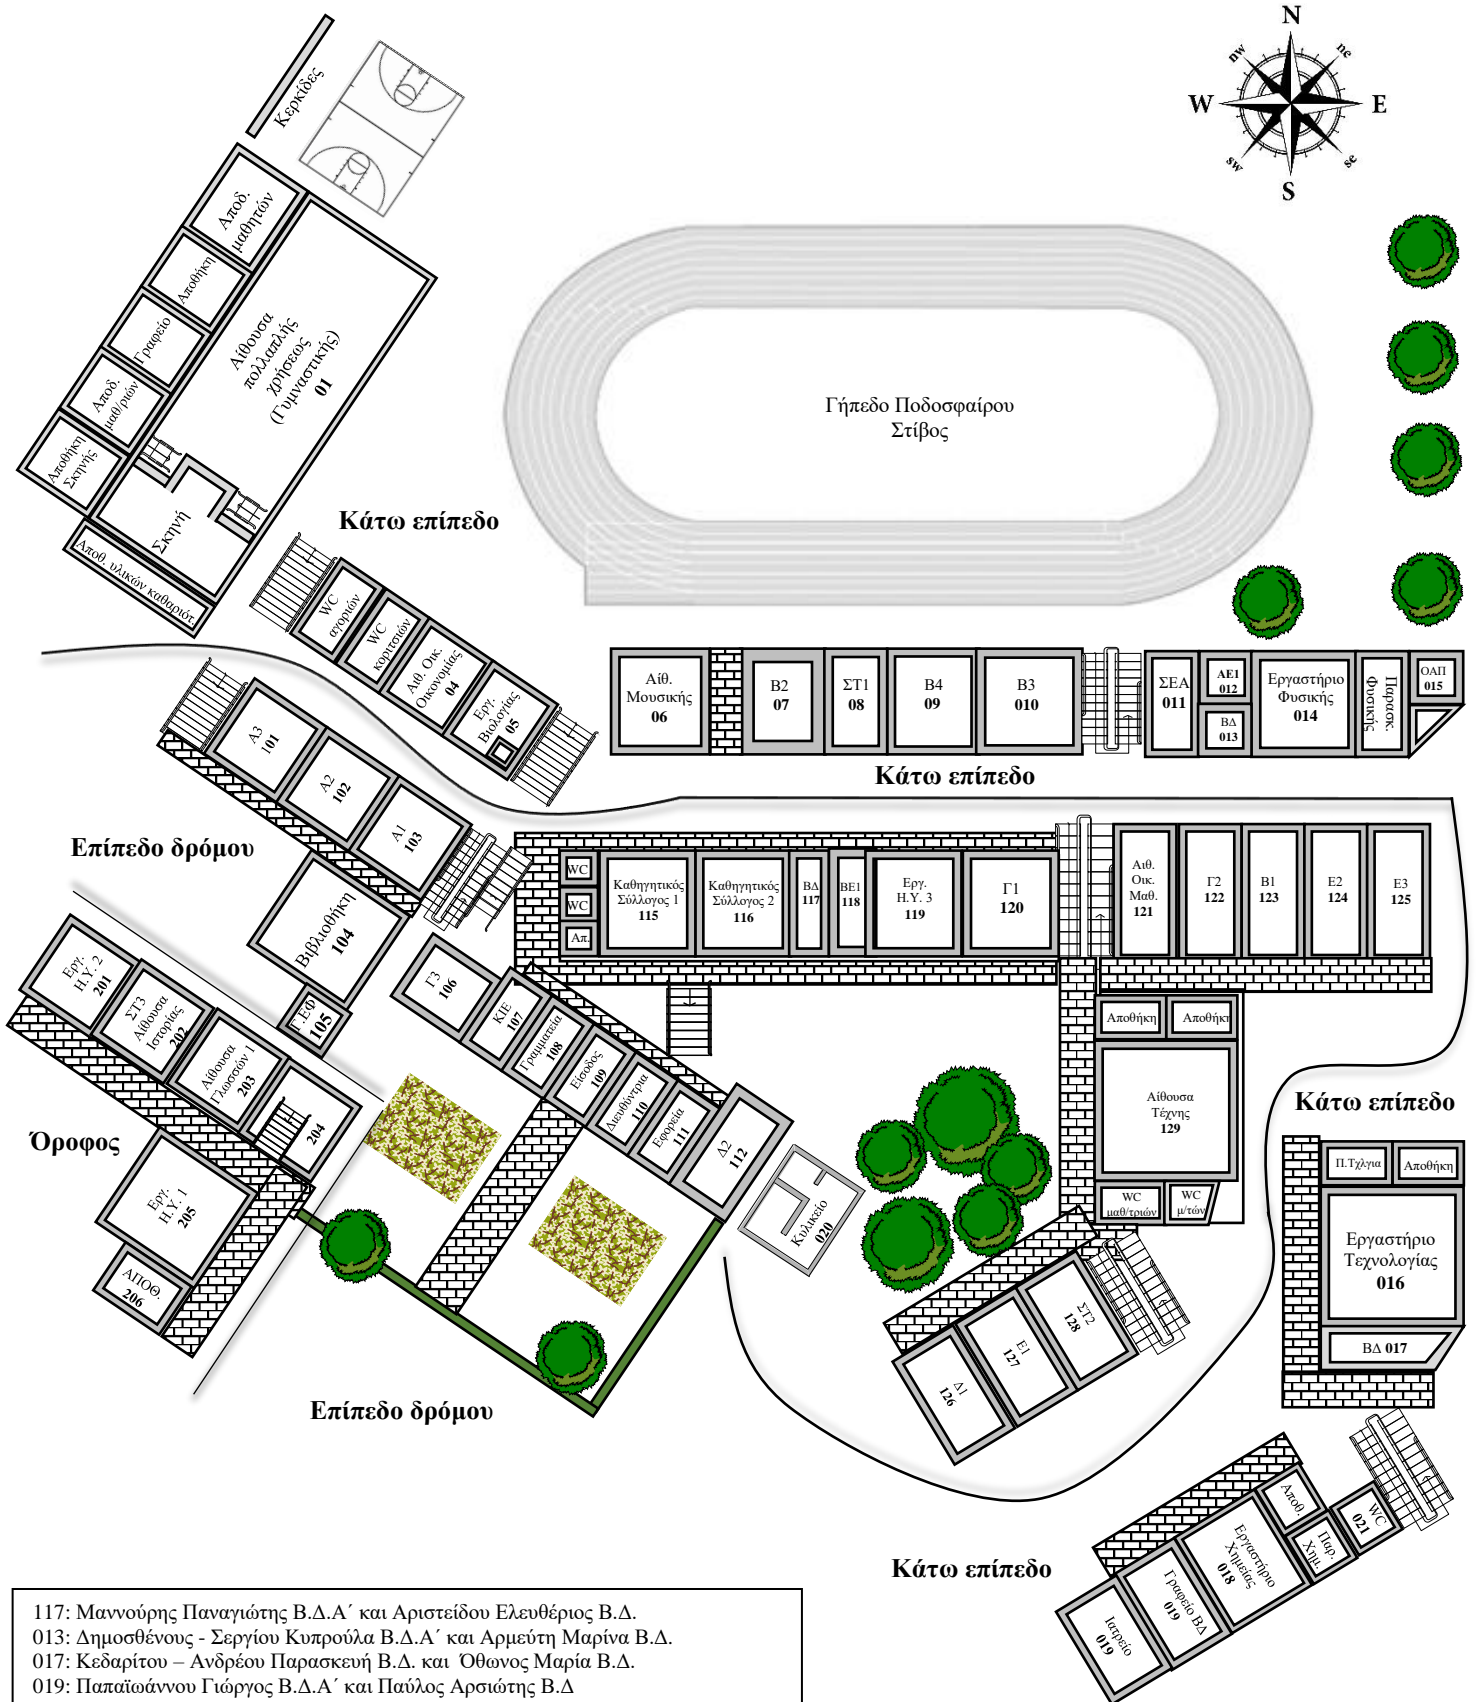

ΣΧΕΔΙΑΓΡΑΜΜΑ ΠΕΡΙΦΕΡΕΙΑΚΟΥ ΓΥΜΝΑΣΙΟΥ ΚΑΙ ΛΥΚΕΙΟΥ ΛΕΥΚΑΡΩΝ

- 117: Μανούρης Παναγιώτης Β.Δ.Α' και Αριστείδου Ελευθέριος Β.Δ.
- 013: Δημοσθένους - Σεργίου Κυπρούλα Β.Δ.Α' και Αρμευτή Μαρίνα Β.Δ.
- 017: Κεδαρίτου - Ανδρέου Παρασκευή Β.Δ. και Όθωνος Μαρία Β.Δ.
- 019: Παπαϊωάννου Γιώργος Β.Δ.Α' και Παύλος Αρσιώτης Β.Δ
- 105: ΓΡΑΦΕΙΟ ΕΦΗΜΕΡΕΥΣΗΣ
- 011: Σ.Ε.Α.